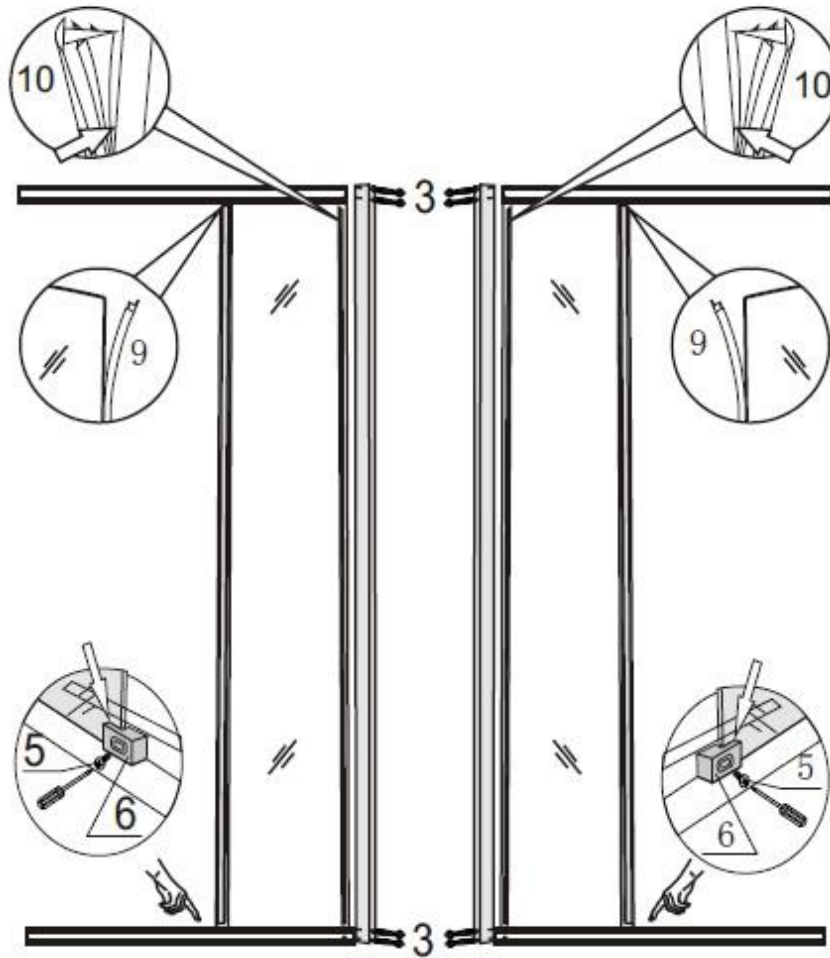

Инструкция к душевому уголку [Niagara NG-012-14Q-Black](#)
[NIAGARA.SU](#) - Продажа, доставка, монтаж
8(800) 511-48-74

NG-008,009,010,012-14

1		ST4X30	X8
2		Φ6x30	X8
3		ST3. 5x25	X8
4		ST4X12	X10
5		ST4X12	X12
6			X4
7			
8			X8
9			X4
10			X2
11			X2
12			X2
13			X8
14			X2
15			X2