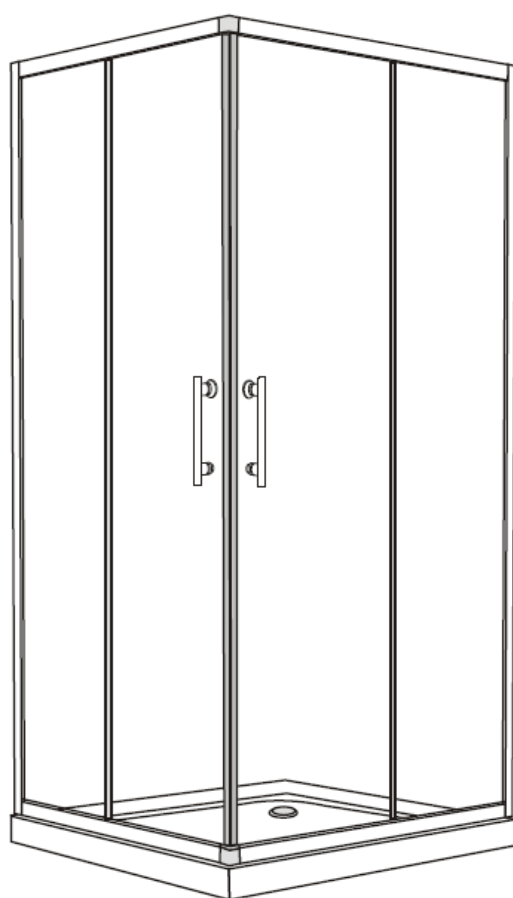

Инструкция к душевому уголку [Niagara NG-012-14Q-Black](#)
[NIAGARA.SU](#) - Продажа, доставка, монтаж
8(800) 511-48-74

NG-008,009,010,012-14

1		ST4X30	X8
2		Φ6x30	X8
3		ST3. 5x25	X8
4		ST4X12	X10
5		ST4X12	X12
6			X4
7			
8			X8
9			X4
10			X2
11			X2
12			X2
13			X8
14			X2
15			X2