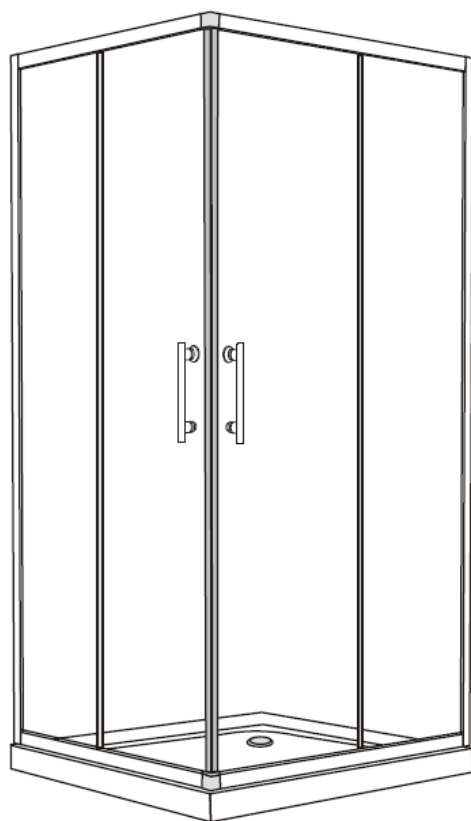

Инструкция к душевому уголку [Niagara NG-008-14Q](#)
[NIAGARA.SU](#) - Продажа, доставка, монтаж
8(800) 511-48-74

NG-008,009,010,012-14

1		ST4X30	X8
2		Φ6x30	X8
3		ST3. 5x25	X8
4		ST4X12	X10
5		ST4X12	X12
6			X4
7			
8			X8
9			X4
10			X2
11			X2
12			X2
13			X8
14			X2
15			X2