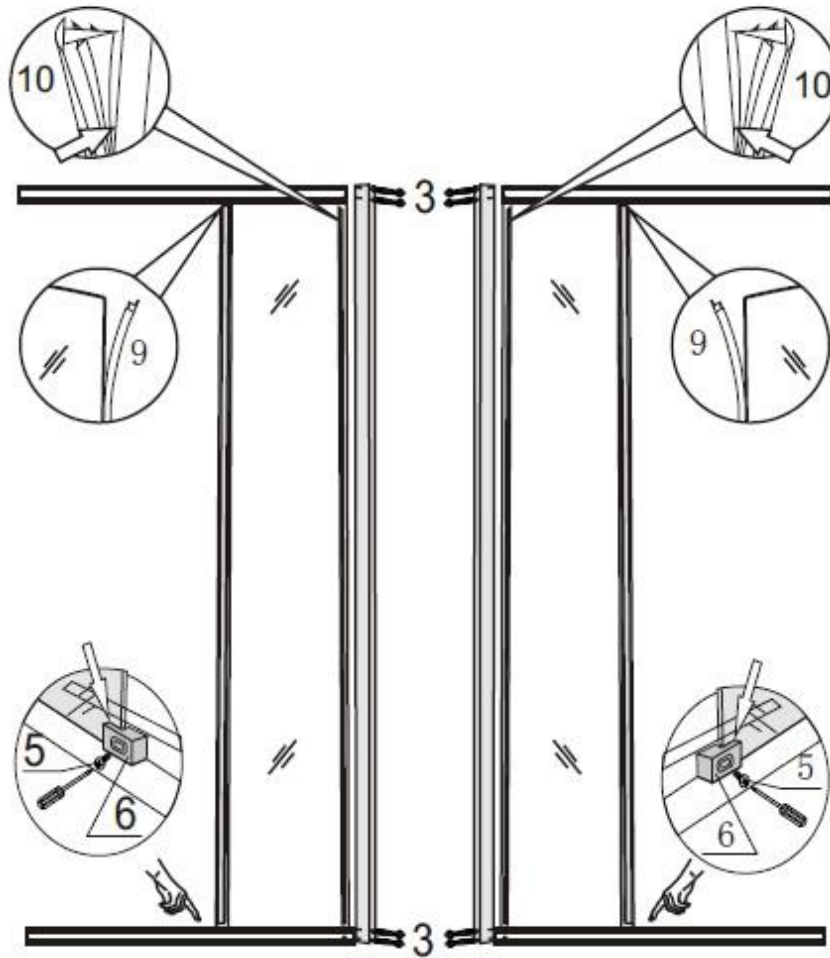

Инструкция к душевому уголку [Niagara NG-008-14Q](#)
[NIAGARA.SU](#) - Продажа, доставка, монтаж
8(800) 511-48-74

NG-008,009,010,012-14

1		ST4X30	X8
2		Φ6x30	X8
3		ST3. 5x25	X8
4		ST4X12	X10
5		ST4X12	X12
6			X4
7			
8			X8
9			X4
10			X2
11			X2
12			X2
13			X8
14			X2
15			X2